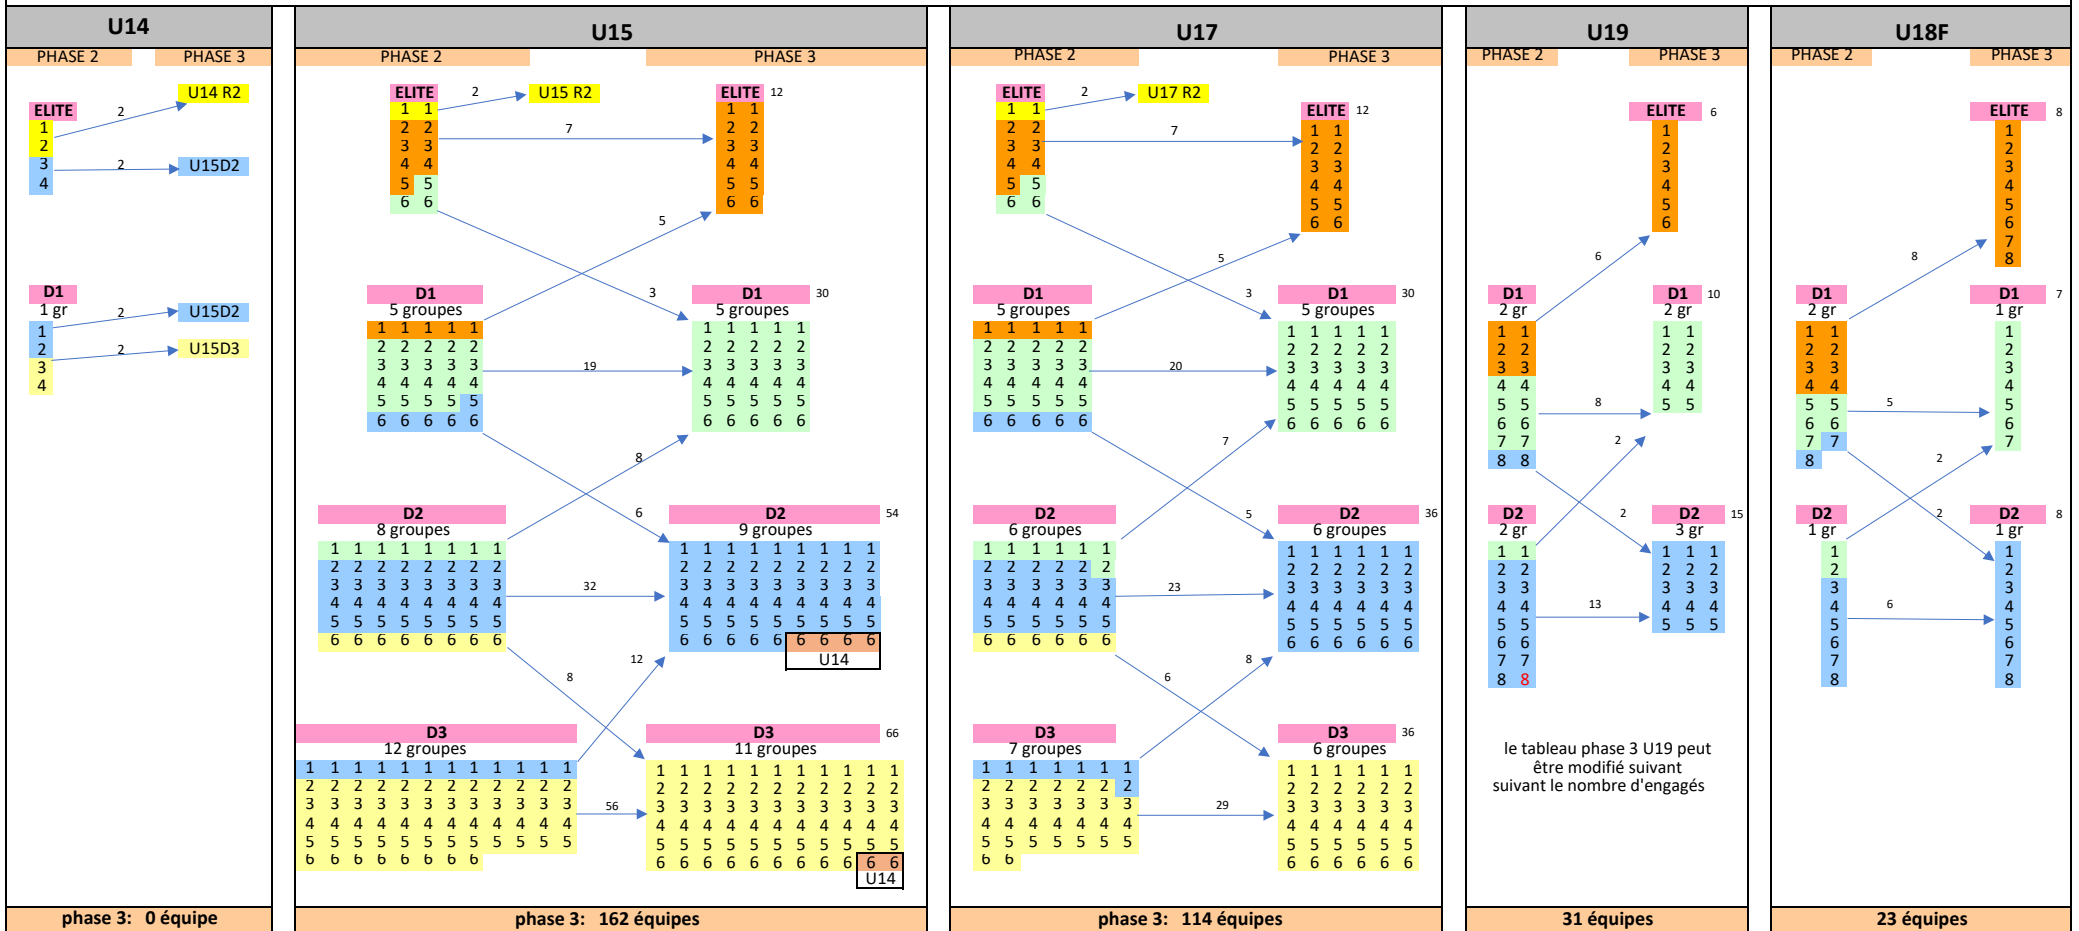

ACCESSIONS RETROGRADATIONS pour la Phase 3 SAISON 2023-2024

En cas d'égalité, l'article 1.6 du Règlement des Championnats Départementaux Jeunes "REGLES DE DEPARTAGE EN CAS D'EGALITE" sera appliqué.

En fonction du nombre d'engagements entre deux phases, la Commission peut être conduite à modifier le nombre d'accessions et de rétrogradations.