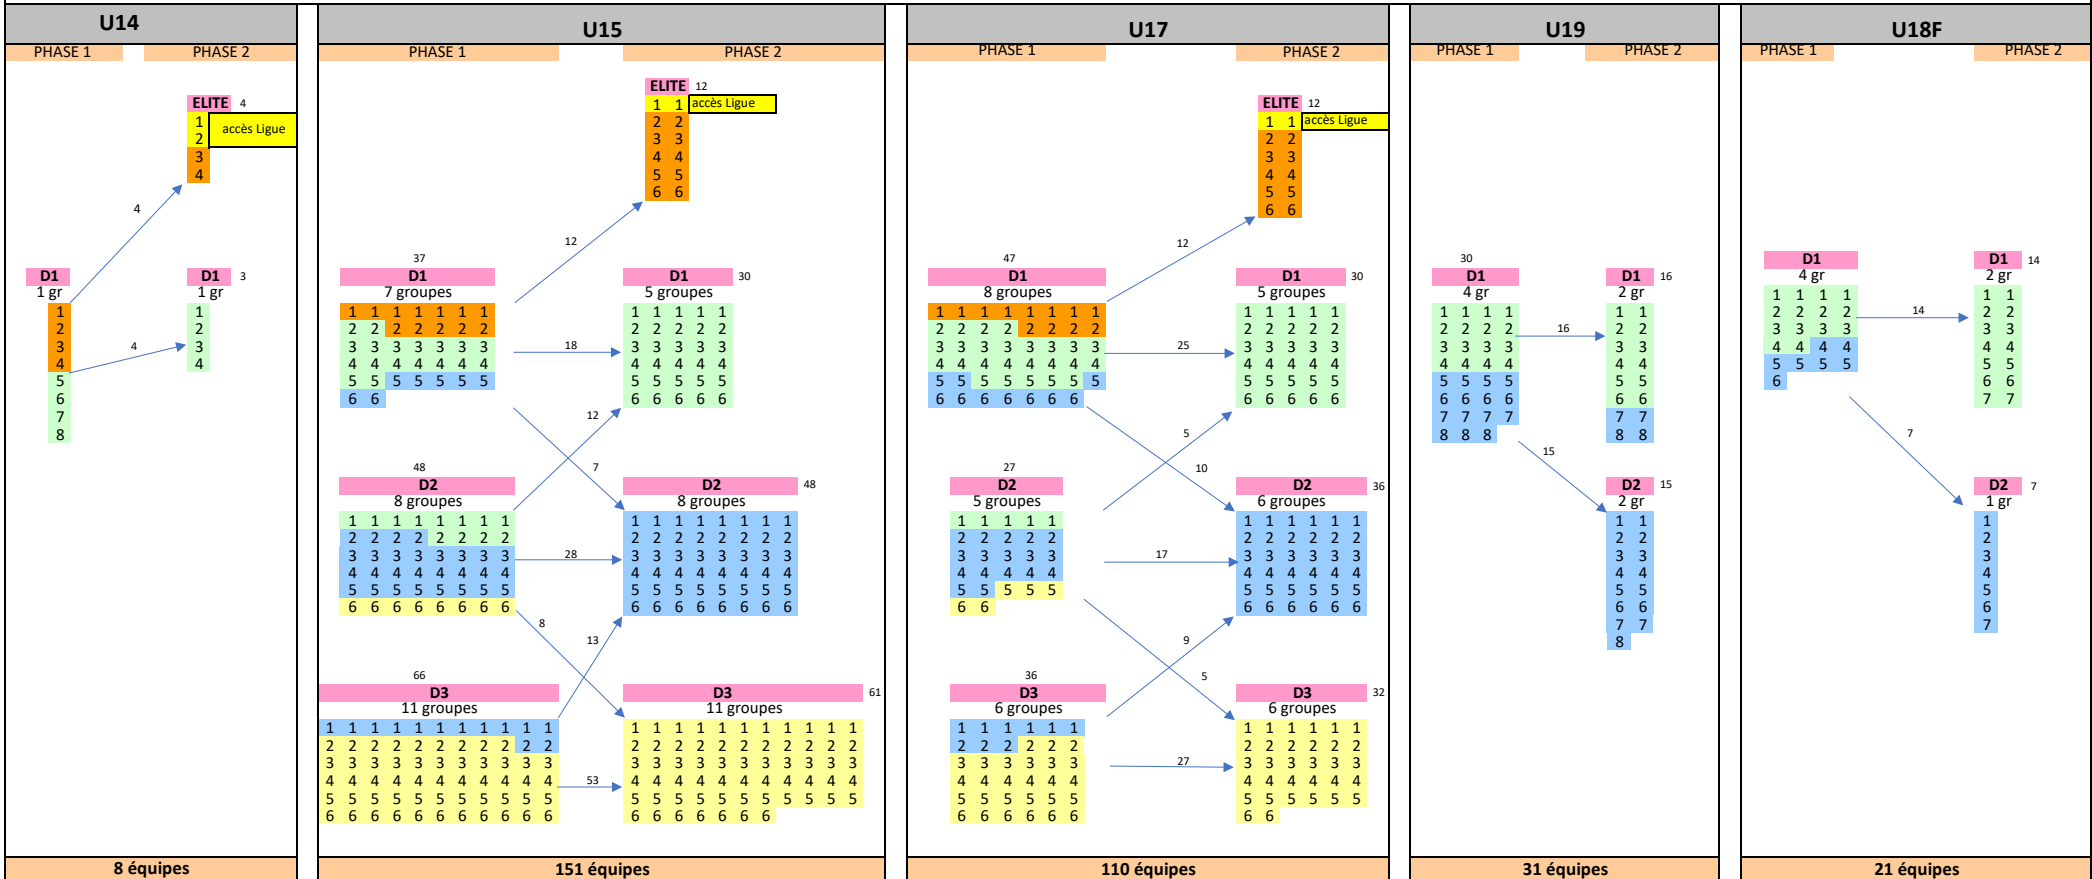

ACCESSIONS RETROGRADATIONS pour la Phase 2 SAISON 2023-2024

En cas d'égalité, l'article 1.6 du Règlement des Championnats Départementaux Jeunes "REGLES DE DEPARTAGE EN CAS D'EGALITE" sera appliqué.

En fonction du nombre d'engagements entre deux phases, la Commission peut être conduite à modifier le nombre d'accessions et de rétrogradations.