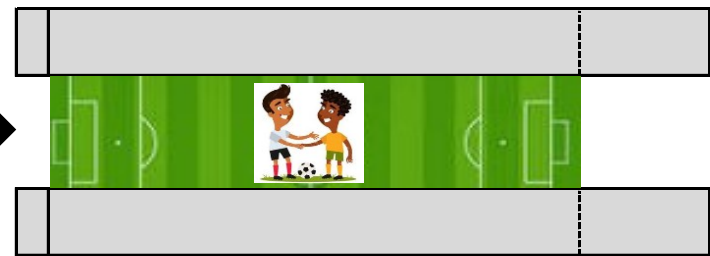

Respect

ANGERS INTREPIDE: 2 2015/2016 - GJ DU VHIERSOIS 2016/2017 - BEAUPREAU CHAPELLE FC 2017/2018

AUBRY CHAUDRON 2024/2025 - MONTILLIERS ES 2023/2024 - ST ANDRE ST MACAIRE 2022/2023 - GJ MAY BE LEGER 2021/2022 - LE FUILET CHAUSSAIRE FC 2018/2019