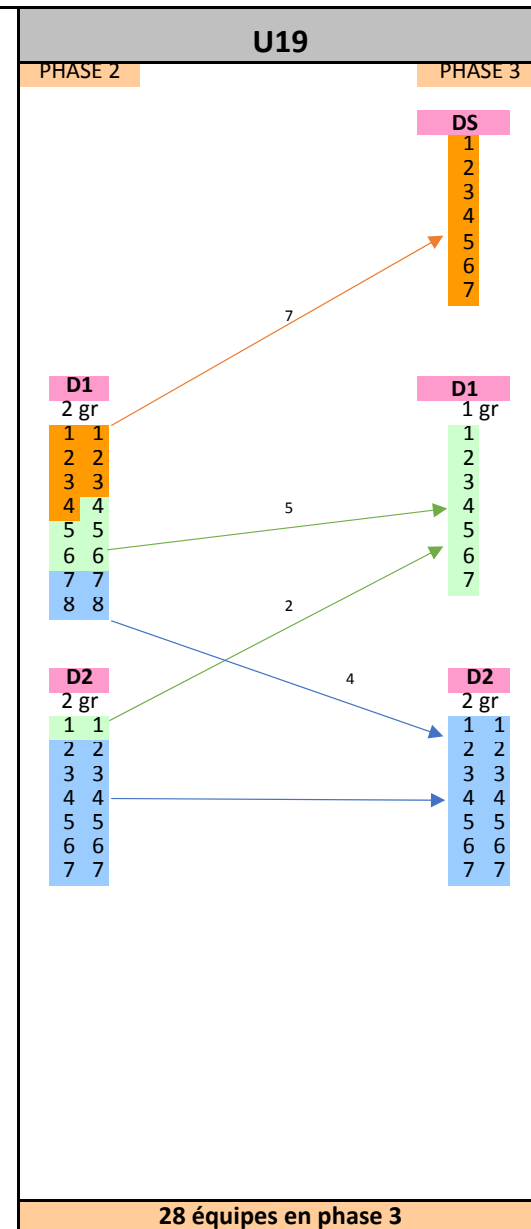

ACCESSIONS RETROGRADATIONS U19 phase 3 SAISON 2019-2020

En cas d'infériorité à 28 équipes la Commission peut être conduite à modifier le nombre d'accessions et de rétrogradations