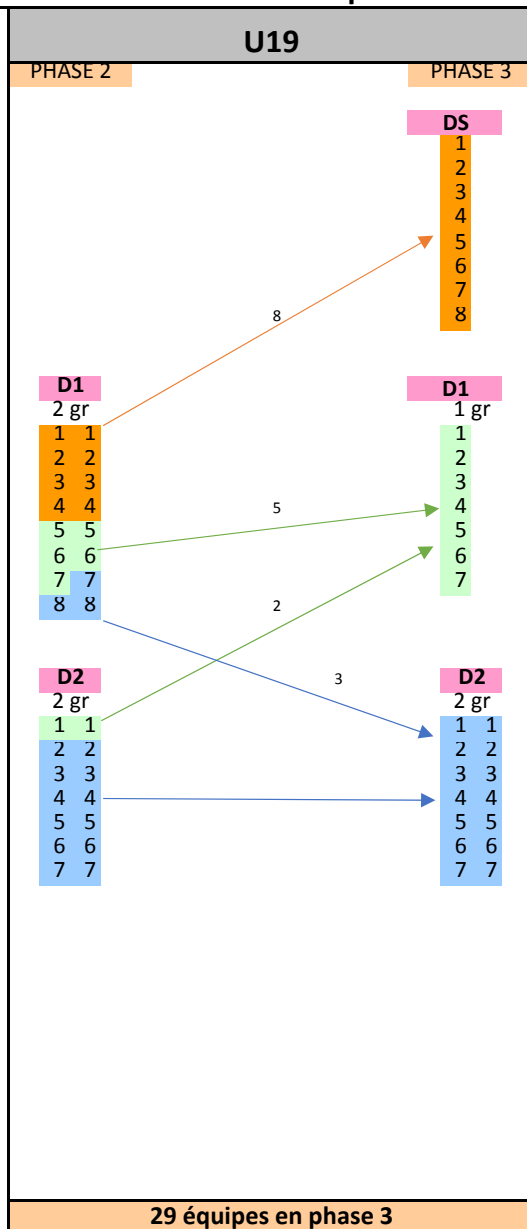

ACCESSIONS RETROGRADATIONS U19 phase 3 SAISON 2019-2020

En cas d'infériorité à 28 équipes la Commission peut être conduite à modifier le nombre d'accessions et de rétrogradations