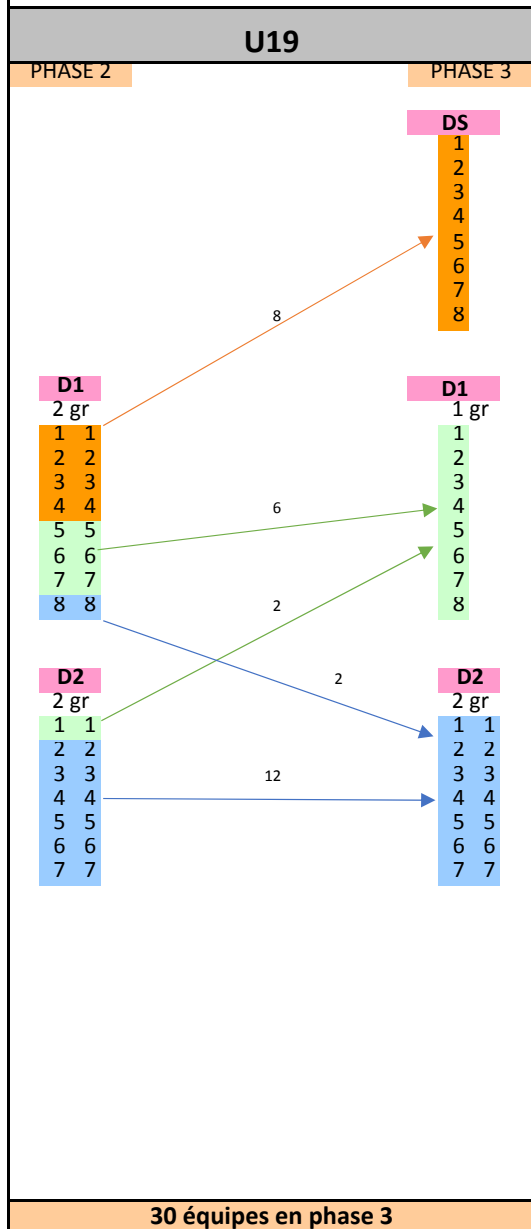

ACCESSIONS RETROGRADATIONS U19 phase 3 SAISON 2019-2020

En cas d'infériorité à 28 équipes la Commission peut être conduite à modifier le nombre d'accessions et de rétrogradations