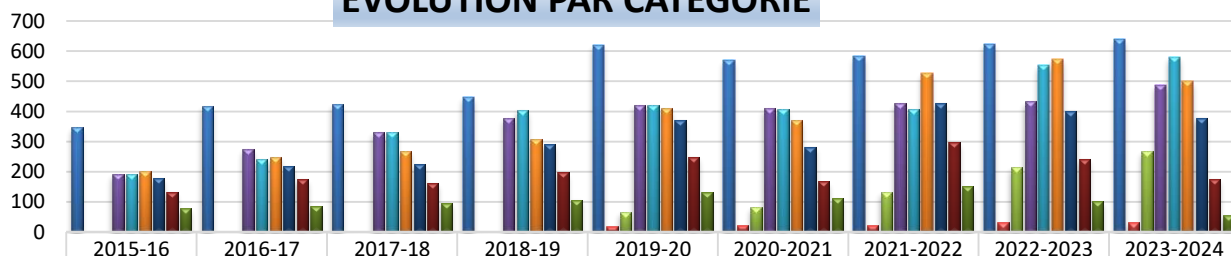

# Nombres de licenciées et d'équipes dans le département du Maine et Loire de 2015 au 29.09.23

Saison 2022-2023

Fédération Française de Football  
Ligue de Football des Pays de la Loire  
**DISTRICT DE FOOTBALL DE MAINE ET LOIRE**

## EVOLUTION PAR CATEGORIE

	2015-16	2016-17	2017-18	2018-19	2019-20	2020-2021	2021-2022	2022-2023	2023-2024
■ Seniors F	347	418	424	448	618	570	583	623	638
■ SF Futsal	0	0	1	2	18	21	22	32	32
■ SF Loisir	0	0	0	0	66	82	131	215	268
■ U18F-U16F	192	276	330	378	419	410	427	432	487
■ U15F-U14F	190	241	329	403	421	408	406	552	581
■ U13F-U12F	200	248	269	306	410	371	526	575	499
■ U11F-U10F	178	217	224	290	372	282	426	402	379
■ U9F-U8F	133	175	161	197	249	167	298	241	176