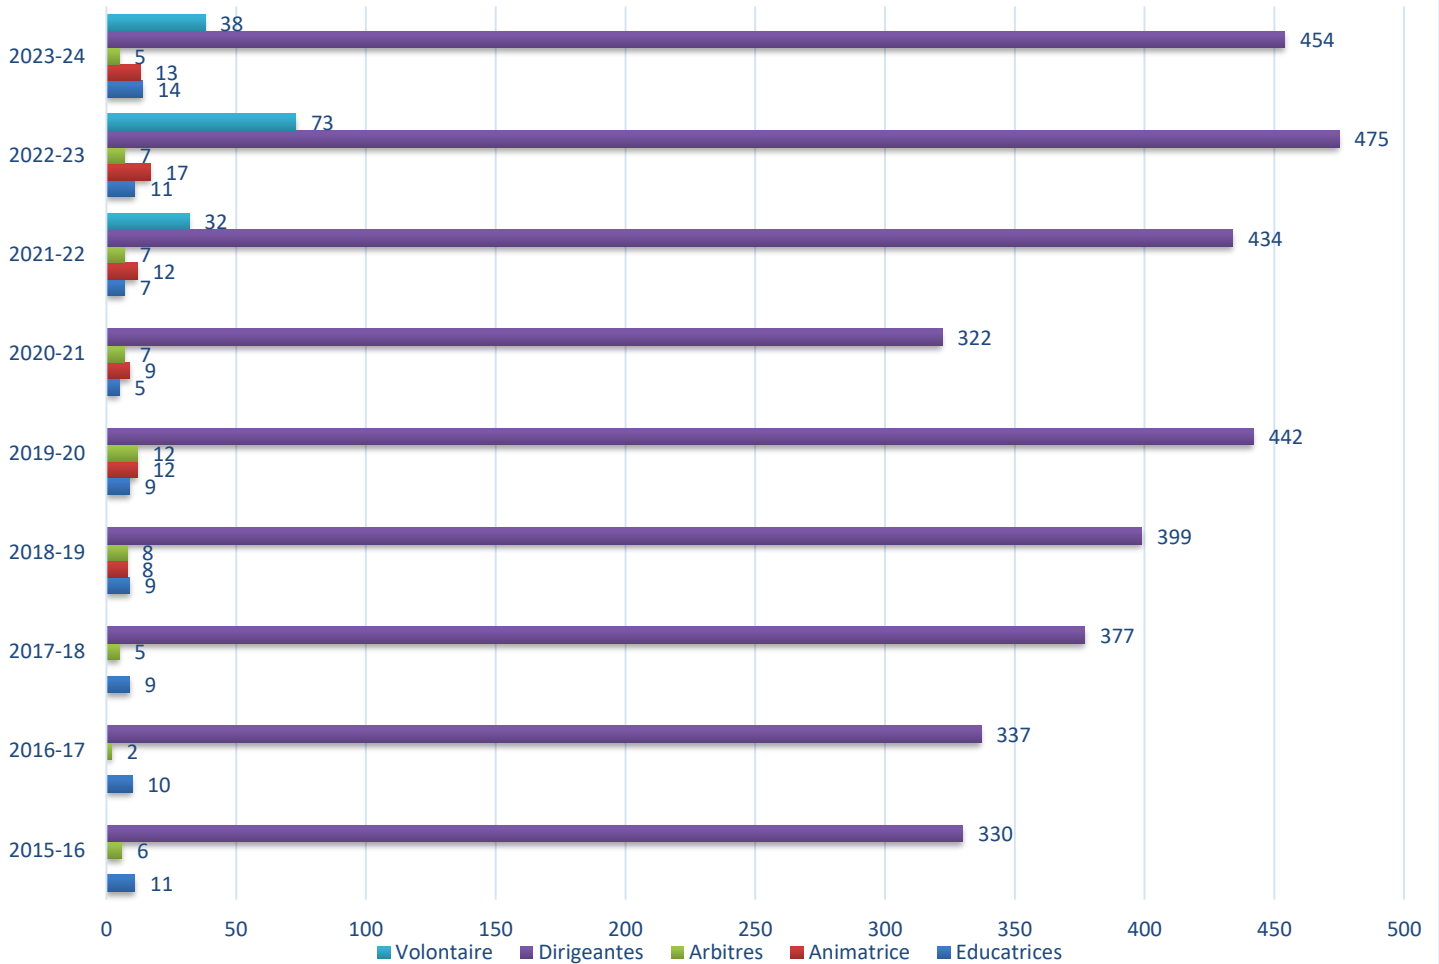

## EVOLUTION PAR CATEGORIE

	2015-16	2016-17	2017-18	2018-19	2019-20	2020-2021	2021-2022	2022-2023	2023-2024
■ Seniors F	347	418	424	448	618	570	583	623	638
■ SF Futsal	0	0	1	2	18	21	22	32	32
■ SF Loisir	0	0	0	0	66	82	131	215	268
■ U18F-U16F	192	276	330	378	419	410	427	432	487
■ U15F-U14F	190	241	329	403	421	408	406	552	581
■ U13F-U12F	200	248	269	306	410	371	526	575	499
■ U11F-U10F	178	217	224	290	372	282	426	402	379
■ U9F-U8F	133	175	161	197	249	167	298	241	176

## Effectif du nombre de joueuses par District en Ligue des Pays de la Loire

	SF	Seniors F Futsal	Jeunes F Futsal	Seniors F Loisir	U18F - U16F	U15F - U14F	U13F - U12F	U11F-U6F	TOTAL
■ 44	1010	35	3		762	938	919	1092	4759
■ 49	638	32		268	487	581	499	610	3115
■ 85	517	47	16		347	410	384	515	2236
■ 72	580				306	317	268	318	1789
■ 53	408	14	2		242	285	230	239	1420

# Nombres de licenciées et d'équipes dans le département du Maine et Loire de 2015 au 29.09.23

Saison 2022-2023

## Evolution du nombre par type de licence