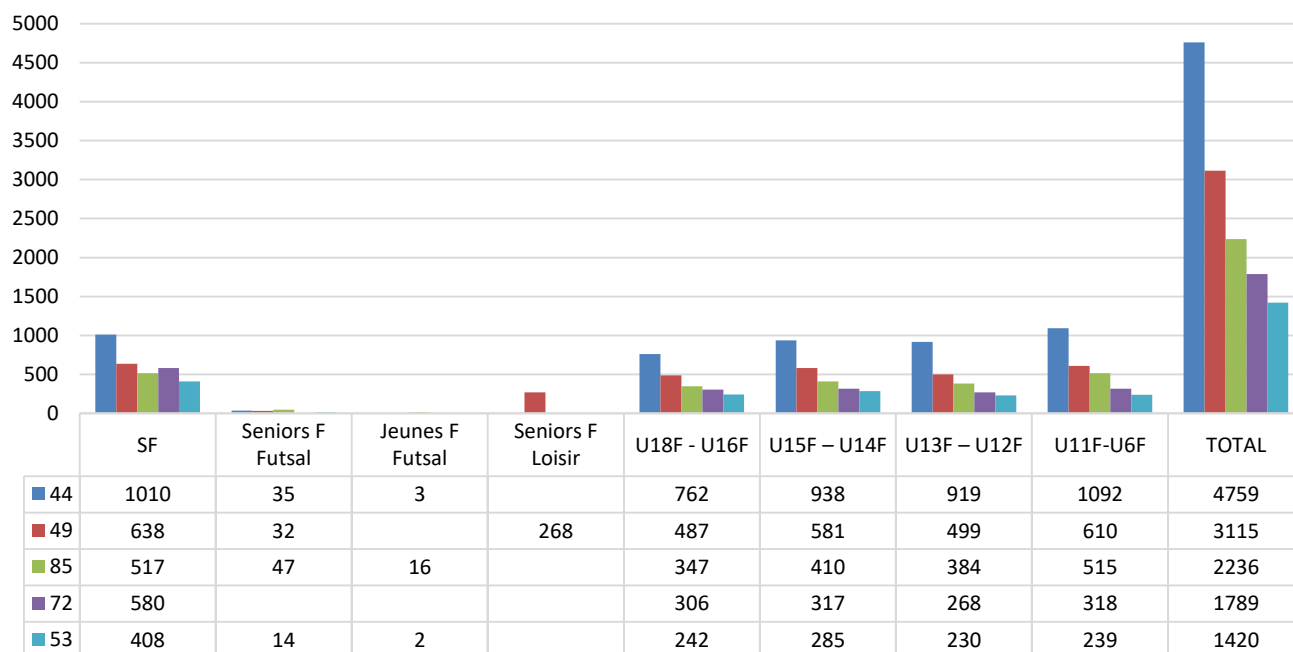

# Nombres de licenciées et d'équipes dans le département du Maine et Loire de 2015 au 29.09.23

Saison 2022-2023

Fédération Française de Football  
Ligue de Football des Pays de la Loire  
**DISTRICT DE FOOTBALL DE MAINE ET LOIRE**

## EVOLUTION PAR CATEGORIE

	2015-16	2016-17	2017-18	2018-19	2019-20	2020-2021	2021-2022	2022-2023	2023-2024
■ Seniors F	347	418	424	448	618	570	583	623	638
■ SF Futsal	0	0	1	2	18	21	22	32	32
■ SF Loisir	0	0	0	0	66	82	131	215	268
■ U18F-U16F	192	276	330	378	419	410	427	432	487
■ U15F-U14F	190	241	329	403	421	408	406	552	581
■ U13F-U12F	200	248	269	306	410	371	526	575	499
■ U11F-U10F	178	217	224	290	372	282	426	402	379
■ U9F-U8F	133	175	161	197	249	167	298	241	176

## Effectif du nombre de joueuses par District en Ligue des Pays de la Loire

	SF	Seniors F Futsal	Jeunes F Futsal	Seniors F Loisir	U18F - U16F	U15F - U14F	U13F - U12F	U11F-U6F	TOTAL
■ 44	1010	35	3		762	938	919	1092	4759
■ 49	638	32		268	487	581	499	610	3115
■ 85	517	47	16		347	410	384	515	2236
■ 72	580				306	317	268	318	1789
■ 53	408	14	2		242	285	230	239	1420