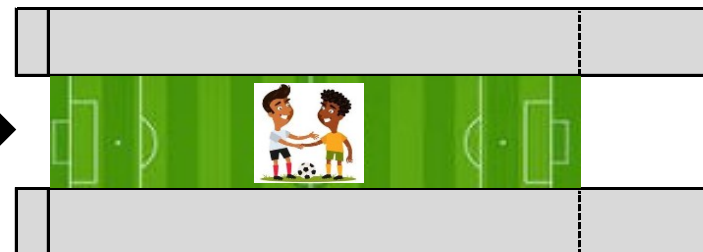

1/2 de finale 16/17 mai

1 **Andrezé Jub Jallais Fc** N2

4 **Chalonnès Chaudéfonds** N2

1/2 de finale 16/17 mai

7 **Somloiryzernay Cp** N2

LES PONTS DE CE

Stade François Bernard
Samedi 30 mai 2026 16H00

Finale 2026