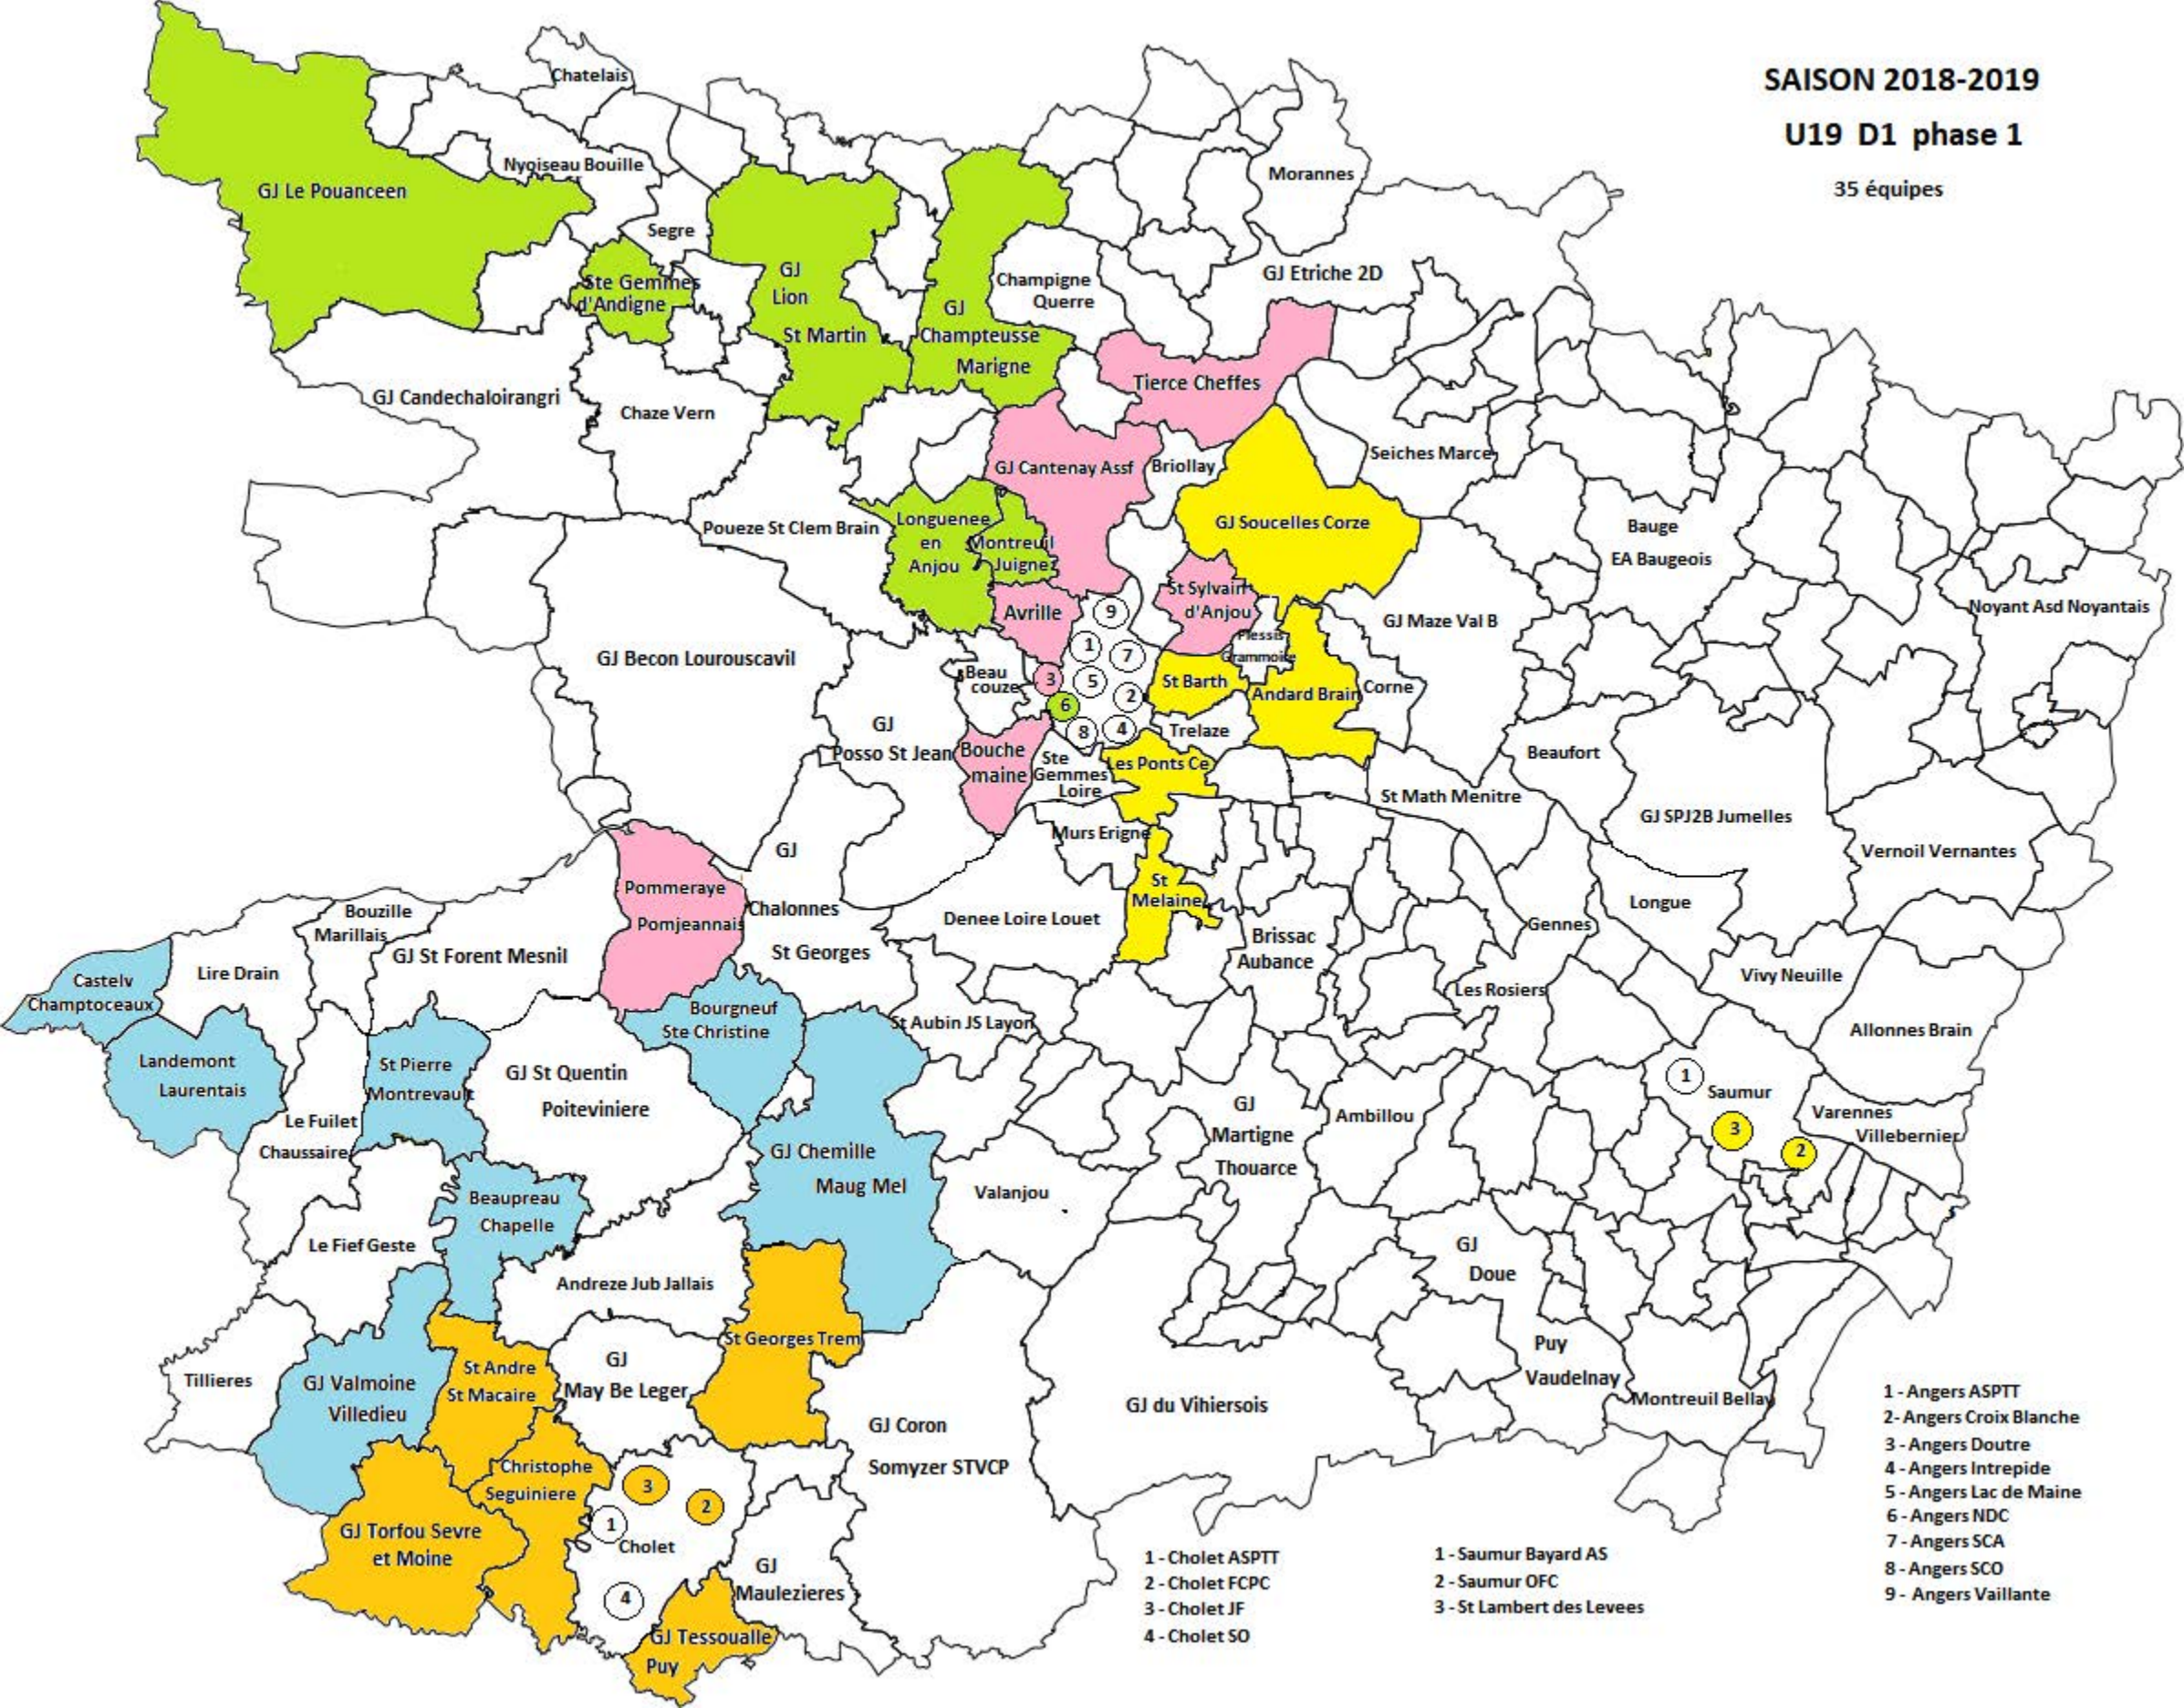

SAISON 2018-2019

U19 D1 phase 1

35 équipes

- 1 - Angers ASPTT
- 2 - Angers Croix Blanche
- 3 - Angers Doutre
- 4 - Angers Intrepide
- 5 - Angers Lac de Maine
- 6 - Angers NDC
- 7 - Angers SCA
- 8 - Angers SCO
- 9 - Angers Vaillante

- 1 - Cholet ASPTT
- 2 - Cholet FCPC
- 3 - Cholet JF
- 4 - Cholet SO

- 1 - Saumur Bayard AS
- 2 - Saumur OFC
- 3 - St Lambert des Levees