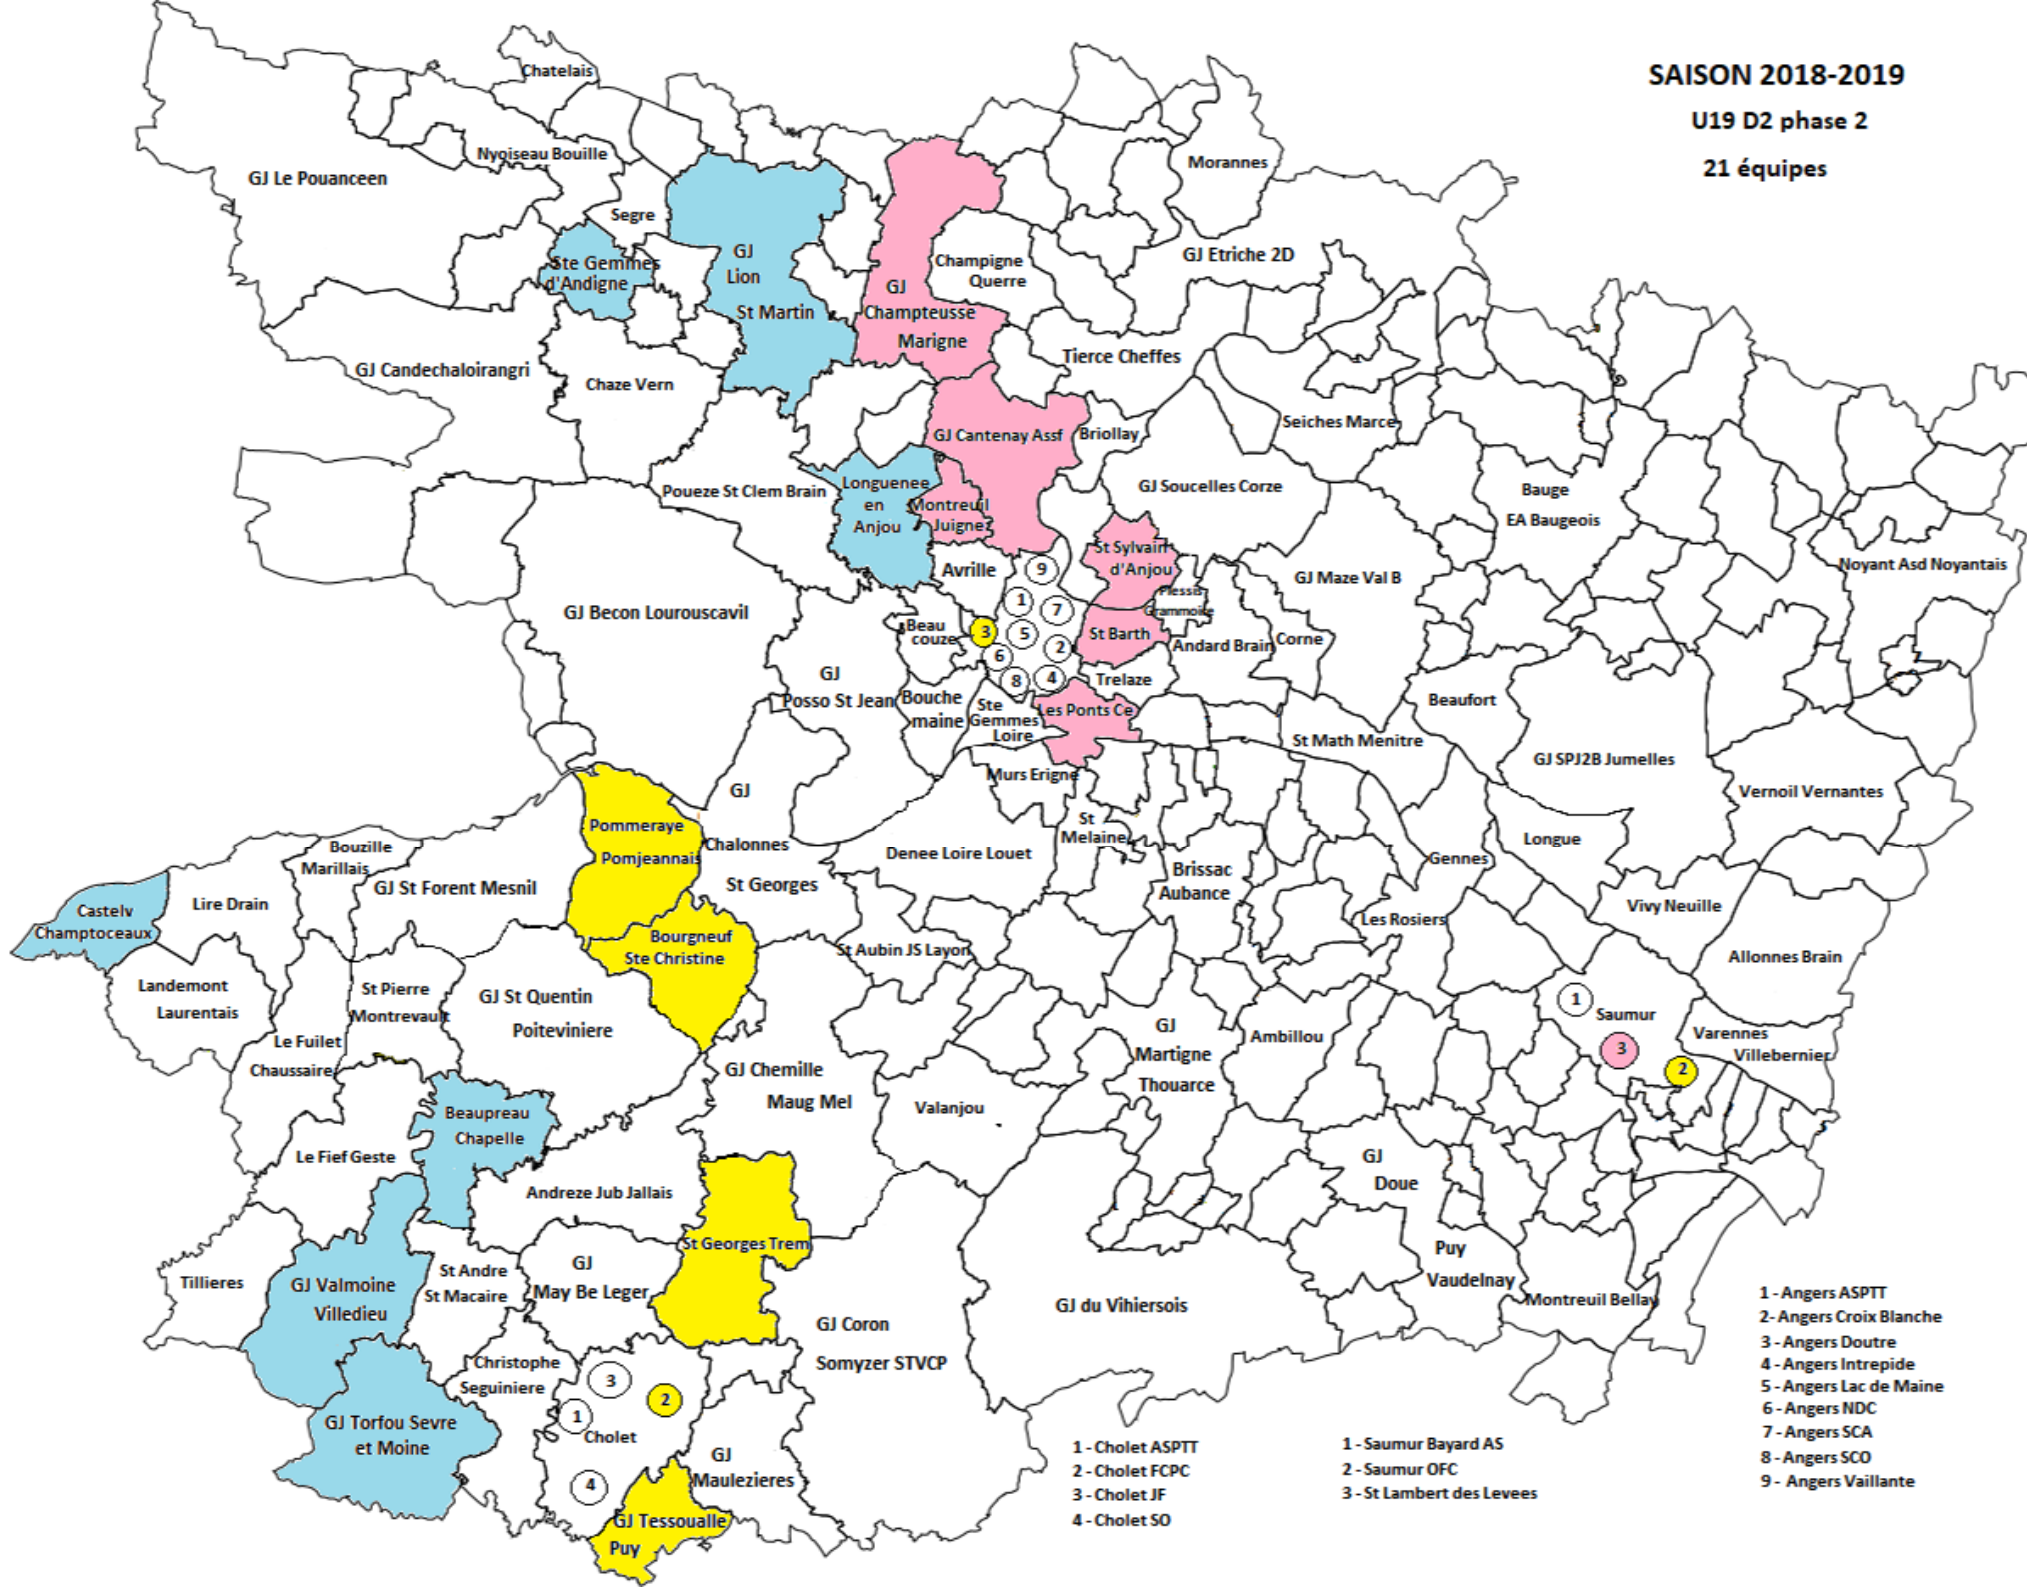

SAISON 2018-2019

U19 D2 phase 2

21 équipes

- 1 - Angers ASPTT
- 2 - Angers Croix Blanche
- 3 - Angers Doutre
- 4 - Angers Intrepide
- 5 - Angers Lac de Maine
- 6 - Angers NDC
- 7 - Angers SCA
- 8 - Angers SCO
- 9 - Angers Vaillante

- 1 - Cholet ASPTT
- 2 - Cholet FCPC
- 3 - Cholet JF
- 4 - Cholet SO

- 1 - Saumur Bayard AS
- 2 - Saumur OFC
- 3 - St Lambert des Levees