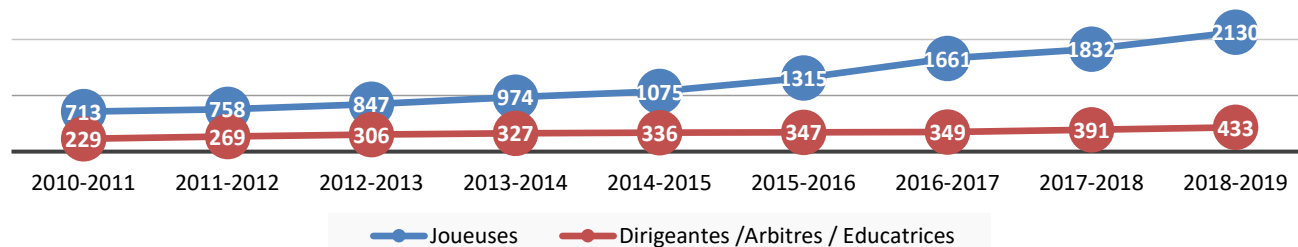

# Nombres de licenciées dans le département du Maine et Loire de 2010 au 10.05.19

Saison 2018-2019

### EVOLUTION DU NOMBRE GLOBAL DE LICENCIEES