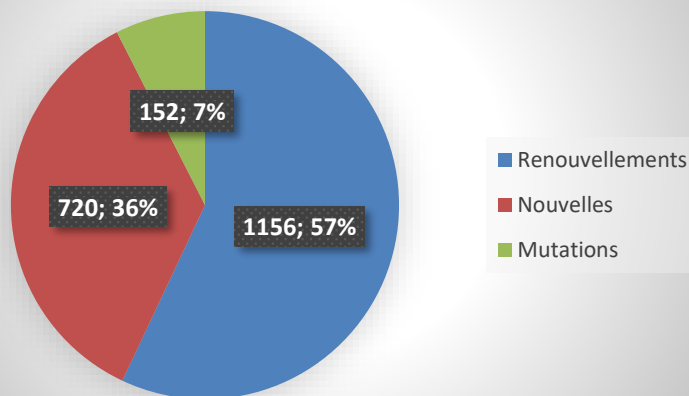

Répartition des licences