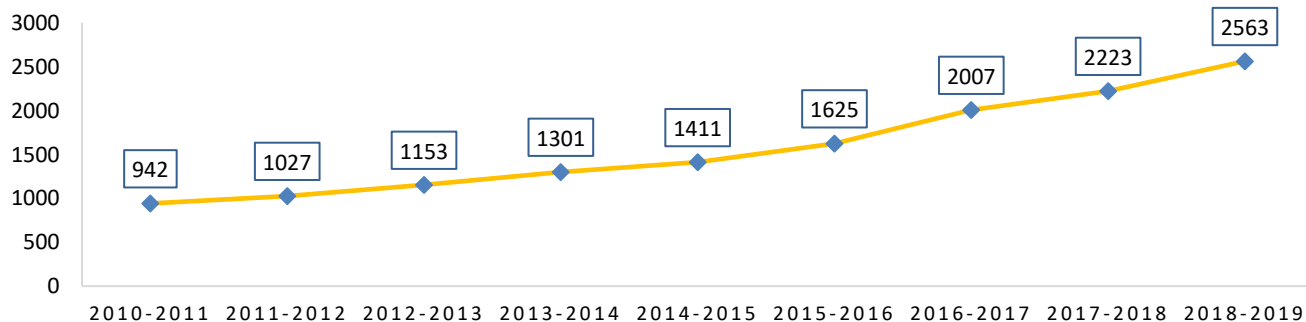

NOMBRE TOTAL DE LICENCIEES (JOUEUSES + DIRIGEANTES/ARBITRES/EDUCATRICES)