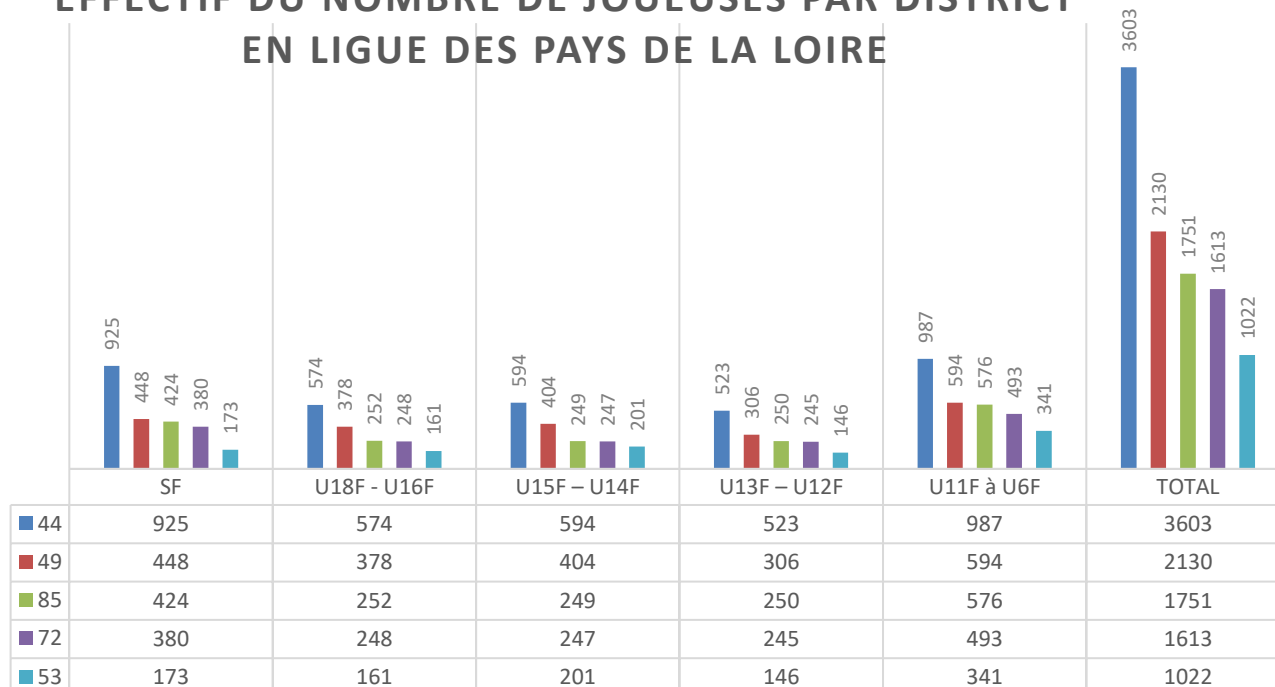

EFFECTIF DU NOMBRE DE JOEUSES PAR DISTRICT EN LIGUE DES PAYS DE LA LOIRE