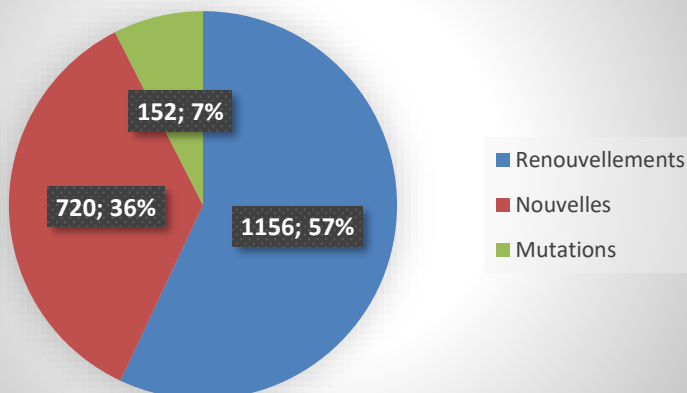

Répartition des licences