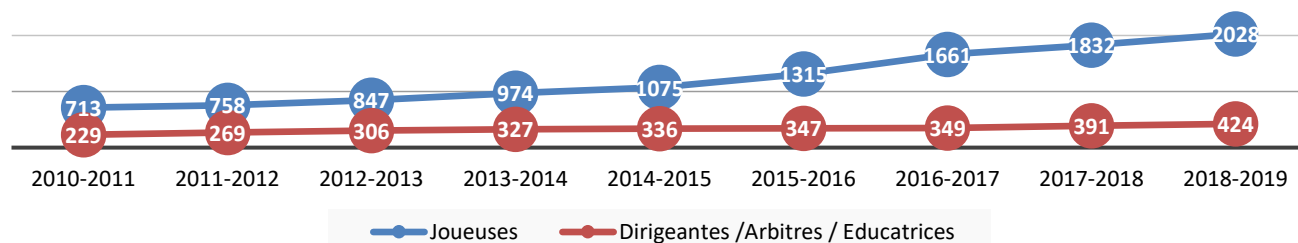

Nombres de licenciées dans le département du Maine et Loire de 2010 au 19.12.18

Saison 2018-2019

Fédération Française de Football Ligue de Football des Pays de la Loire DISTRICT DE FOOTBALL DE MAINE ET LOIRE

EVOLUTION DU NOMBRE GLOBAL DE LICENCIEES

EVOLUTION DU NOMBRE DE LICENCIEES "arbitres, éducatrices et dirigeantes"

NOMBRE TOTAL DE LICENCIEES (JOUEUSES + DIRIGEANTES/ARBITRES/EDUCATRICES)

Nombres de licenciées dans le département du Maine et Loire de 2010 au 19.12.18

Saison 2018-2019

EVOLUTION PAR CATEGORIE

Seniors F	218	223	261	303	320	347	418	424	419
U18F-U16F	100	108	124	156	146	192	276	330	270
U15F/U14F	100	88	100	85	134	190	241	329	388
U13F/U12F	76	77	109	127	121	200	248	269	298
U11F/U6F	219	262	253	301	351	388	478	481	553