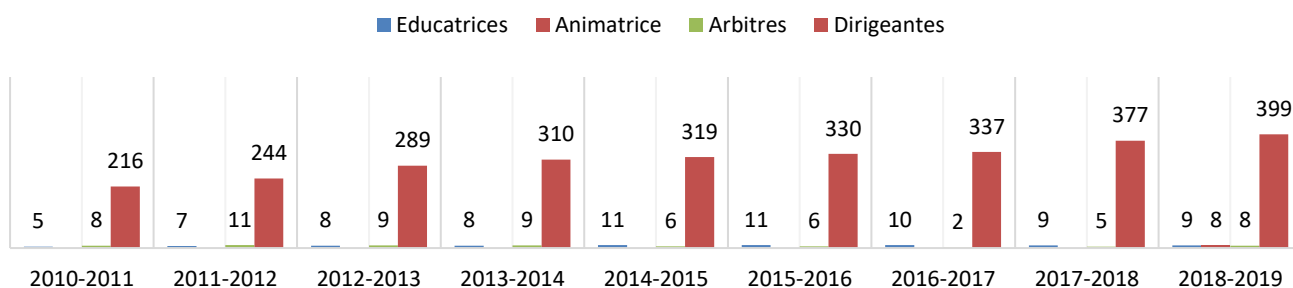

Nombres de licenciées dans le département du Maine et Loire de 2010 au 19.12.18

Saison 2018-2019

Fédération Française de Football Ligue de Football des Pays de la Loire DISTRICT DE FOOTBALL DE MAINE ET LOIRE

EVOLUTION DU NOMBRE GLOBAL DE LICENCIEES

EVOLUTION DU NOMBRE DE LICENCIEES "arbitres, éducatrices et dirigeantes"

NOMBRE TOTAL DE LICENCIEES (JOUEUSES + DIRIGEANTES/ARBITRES/EDUCATRICES)

Nombres de licenciées dans le département du Maine et Loire de 2010 au 19.12.18

Saison 2018-2019

EVOLUTION PAR CATEGORIE

Seniors F	218	223	261	303	320	347	418	424	419
U18F-U16F	100	108	124	156	146	192	276	330	270
U15F/U14F	100	88	100	85	134	190	241	329	388
U13F/U12F	76	77	109	127	121	200	248	269	298
U11F/U6F	219	262	253	301	351	388	478	481	553