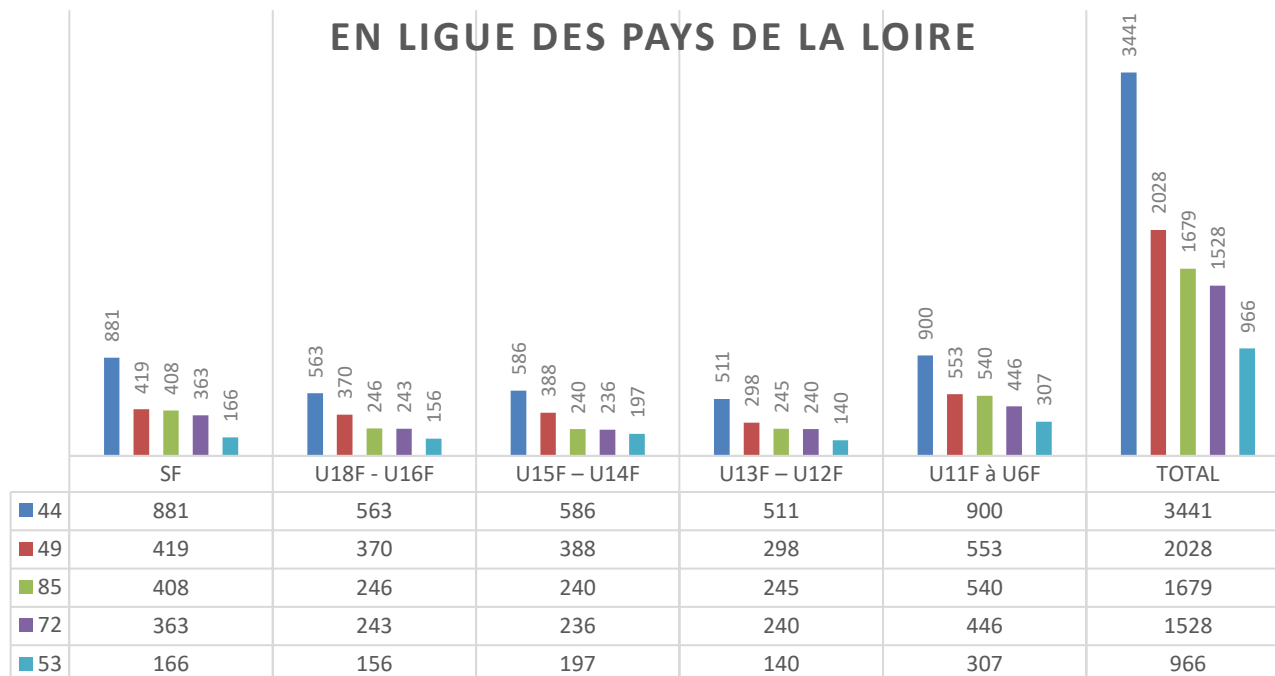

EVOLUTION DU NOMBRE GLOBAL DE LICENCIEES

EVOLUTION DU NOMBRE DE LICENCIEES "arbitres, éducatrices et dirigeantes"

NOMBRE TOTAL DE LICENCIEES (JOUEUSES + DIRIGEANTES/ARBITRES/EDUCATRICES)

Nombres de licenciées dans le département du Maine et Loire de 2010 au 19.12.18

Saison 2018-2019

EVOLUTION PAR CATEGORIE

Seniors F	218	223	261	303	320	347	418	424	419
U18F-U16F	100	108	124	156	146	192	276	330	270
U15F/U14F	100	88	100	85	134	190	241	329	388
U13F/U12F	76	77	109	127	121	200	248	269	298
U11F/U6F	219	262	253	301	351	388	478	481	553

Répartition des licences

EFFECTIF DU NOMBRE DE JOEUSES PAR DISTRICT EN LIGUE DES PAYS DE LA LOIRE

**Nombres de licenciées dans le département
du Maine et Loire de 2010 au 19.12.18**

Saison 2018-2019