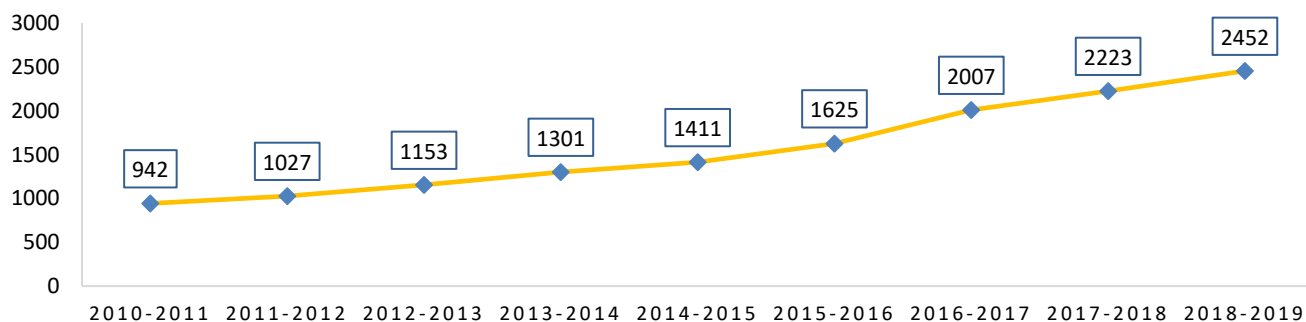

Nombres de licenciées dans le département du Maine et Loire de 2010 au 19.12.18

Saison 2018-2019

Fédération Française de Football Ligue de Football des Pays de la Loire DISTRICT DE FOOTBALL DE MAINE ET LOIRE

EVOLUTION DU NOMBRE GLOBAL DE LICENCIEES

EVOLUTION DU NOMBRE DE LICENCIEES "arbitres, éducatrices et dirigeantes"

NOMBRE TOTAL DE LICENCIEES (JOUEUSES + DIRIGEANTES/ARBITRES/EDUCATRICES)

Nombres de licenciées dans le département du Maine et Loire de 2010 au 19.12.18

Saison 2018-2019

EVOLUTION PAR CATEGORIE

Seniors F	218	223	261	303	320	347	418	424	419
U18F-U16F	100	108	124	156	146	192	276	330	270
U15F/U14F	100	88	100	85	134	190	241	329	388
U13F/U12F	76	77	109	127	121	200	248	269	298
U11F/U6F	219	262	253	301	351	388	478	481	553