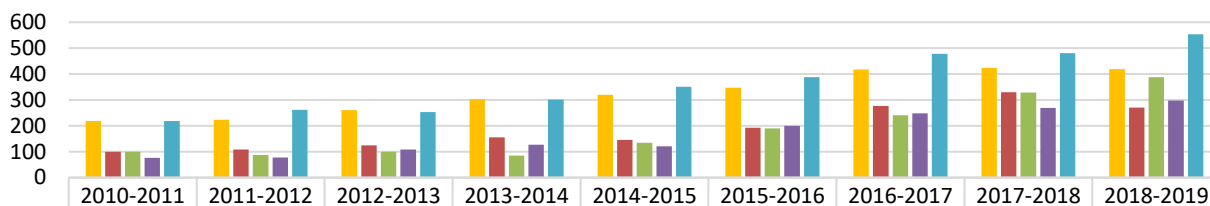

EVOLUTION DU NOMBRE GLOBAL DE LICENCIEES

EVOLUTION DU NOMBRE DE LICENCIEES "arbitres, éducatrices et dirigeantes"

NOMBRE TOTAL DE LICENCIEES (JOUEUSES + DIRIGEANTES/ARBITRES/EDUCATRICES)

Nombres de licenciées dans le département du Maine et Loire de 2010 au 19.12.18

Saison 2018-2019

EVOLUTION PAR CATEGORIE

Seniors F	218	223	261	303	320	347	418	424	419
U18F-U16F	100	108	124	156	146	192	276	330	270
U15F/U14F	100	88	100	85	134	190	241	329	388
U13F/U12F	76	77	109	127	121	200	248	269	298
U11F/U6F	219	262	253	301	351	388	478	481	553