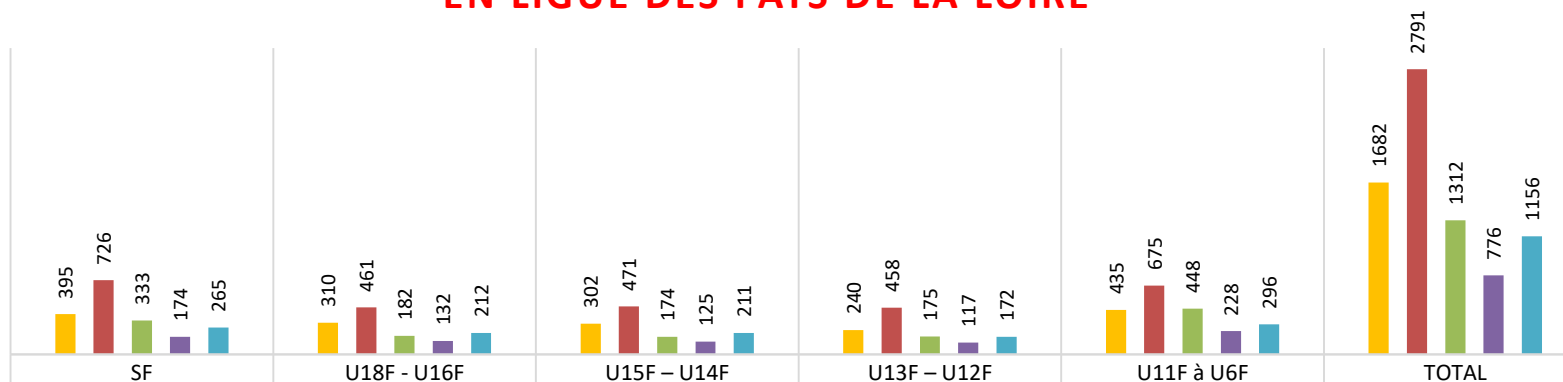

2010-2011 : 942 licenciées

2011-2012 : 1027 licenciées

2012-2013 : 1153 licenciées

2013-2014 : 1301 licenciées

2014-2015 : 1411 licenciées

2015-2016 : 1625 licenciées

2016-2017 : 2007 licenciées

2017-2018 : 2044 licenciées

Evolution du nombre global de licenciées

Evolution par catégorie

	2010-2011	2011-2012	2012-2013	2013-2014	2014-2015	2015-2016	2016-2017	2017-2018
Seniors F	218	223	261	303	320	347	418	395
U18F-U16F	100	108	124	156	146	192	276	310
U15F/U14F	100	88	100	85	134	190	241	302
U13F/U12F	76	77	109	127	121	200	248	240
U11F/U6F	219	262	253	301	351	388	478	435

■ Seniors F
 ■ U18F-U16F
 ■ U15F/U14F
 ■ U13F/U12F
 ■ U11F/U6F

EFFECTIF DU NOMBRE DE JOEUSES AU 02.11.17 PAR DISTRICT EN LIGUE DES PAYS DE LA LOIRE

	SF	U18F - U16F	U15F - U14F	U13F - U12F	U11F à U6F	TOTAL
49	395	310	302	240	435	1682
44	726	461	471	458	675	2791
85	333	182	174	175	448	1312
53	174	132	125	117	228	776
72	265	212	211	172	296	1156