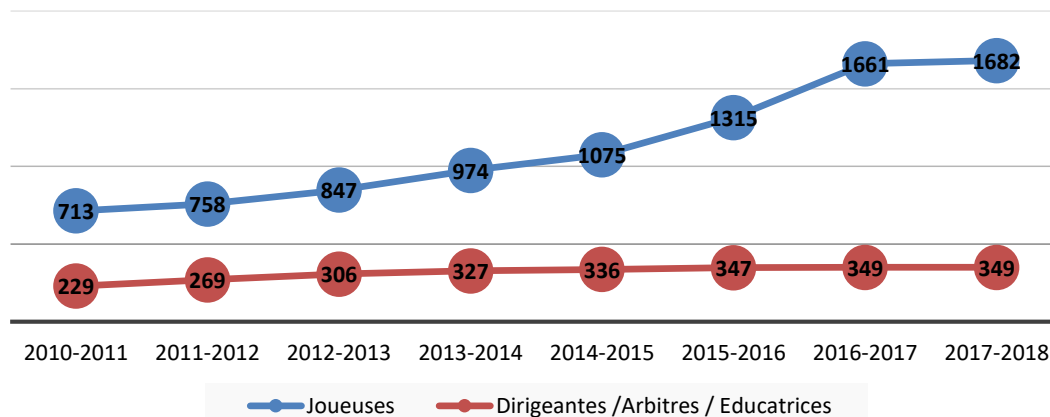

Nombres de licenciées dans le département du Maine et Loire de 2010 au 02.11.17 - Saison 2017-2018

Evolution du nombre de licenciées "arbitres, éducatrices et dirigeantes"

Nombre total de licenciées

(Joueuses + Dirigeantes/Arbitres/Educatrices)

2010-2011 : 942 licenciées

2011-2012 : 1027 licenciées

2012-2013 : 1153 licenciées

2013-2014 : 1301 licenciées

2014-2015 : 1411 licenciées

2015-2016 : 1625 licenciées

2016-2017 : 2007 licenciées

2017-2018 : 2044 licenciées

Evolution du nombre global de licenciées

Evolution par catégorie

	2010-2011	2011-2012	2012-2013	2013-2014	2014-2015	2015-2016	2016-2017	2017-2018
Seniors F	218	223	261	303	320	347	418	395
U18F-U16F	100	108	124	156	146	192	276	310
U15F/U14F	100	88	100	85	134	190	241	302
U13F/U12F	76	77	109	127	121	200	248	240
U11F/U6F	219	262	253	301	351	388	478	435