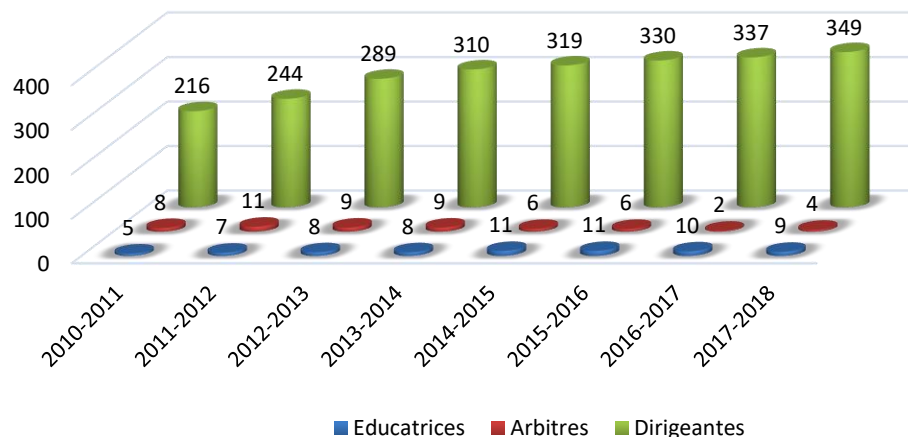

Nombres de licenciées dans le département du Maine et Loire de 2010 au 02.11.17 - Saison 2017-2018

Evolution du nombre de licenciées "arbitres, éducatrices et dirigeantes"

Nombre total de licenciées

(Joueuses + Dirigeantes/Arbitres/Educatrices)

2010-2011 : 942 licenciées

2011-2012 : 1027 licenciées

2012-2013 : 1153 licenciées

2013-2014 : 1301 licenciées

2014-2015 : 1411 licenciées

2015-2016 : 1625 licenciées

2016-2017 : 2007 licenciées

2017-2018 : 2044 licenciées

Evolution du nombre global de licenciées

Evolution par catégorie

	2010-2011	2011-2012	2012-2013	2013-2014	2014-2015	2015-2016	2016-2017	2017-2018
Seniors F	218	223	261	303	320	347	418	395
U18F-U16F	100	108	124	156	146	192	276	310
U15F/U14F	100	88	100	85	134	190	241	302
U13F/U12F	76	77	109	127	121	200	248	240
U11F/U6F	219	262	253	301	351	388	478	435