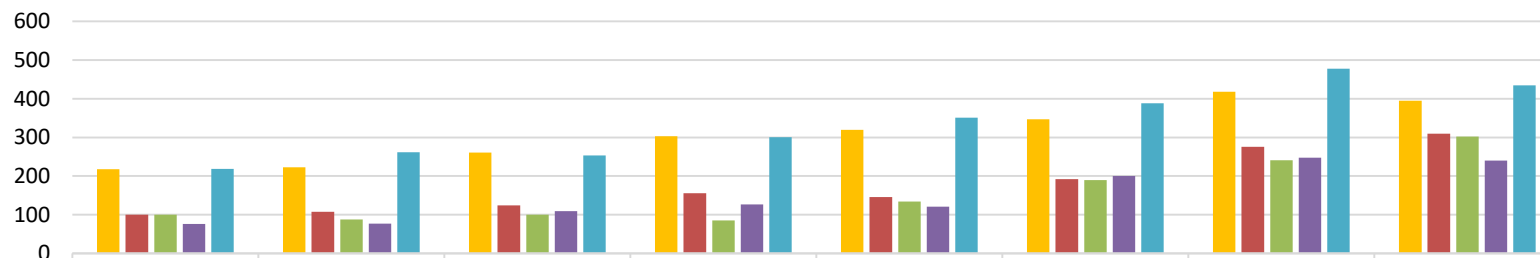

Nombres de licenciées dans le département du Maine et Loire de 2010 au 02.11.17 - Saison 2017-2018

Evolution du nombre de licenciées "arbitres, éducatrices et dirigeantes"

Nombre total de licenciées

(Joueuses + Dirigeantes/Arbitres/Educatrices)

2010-2011 : 942 licenciées

2011-2012 : 1027 licenciées

2012-2013 : 1153 licenciées

2013-2014 : 1301 licenciées

2014-2015 : 1411 licenciées

2015-2016 : 1625 licenciées

2016-2017 : 2007 licenciées

2017-2018 : 2044 licenciées

Evolution du nombre global de licenciées

Evolution par catégorie

	2010-2011	2011-2012	2012-2013	2013-2014	2014-2015	2015-2016	2016-2017	2017-2018
Seniors F	218	223	261	303	320	347	418	395
U18F-U16F	100	108	124	156	146	192	276	310
U15F/U14F	100	88	100	85	134	190	241	302
U13F/U12F	76	77	109	127	121	200	248	240
U11F/U6F	219	262	253	301	351	388	478	435